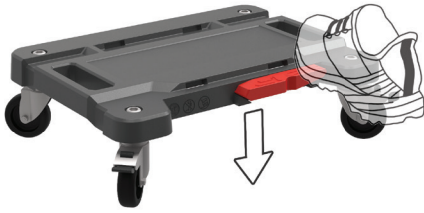

PLASTON ACCESSOIRES

PLATEAU À ROULETTES