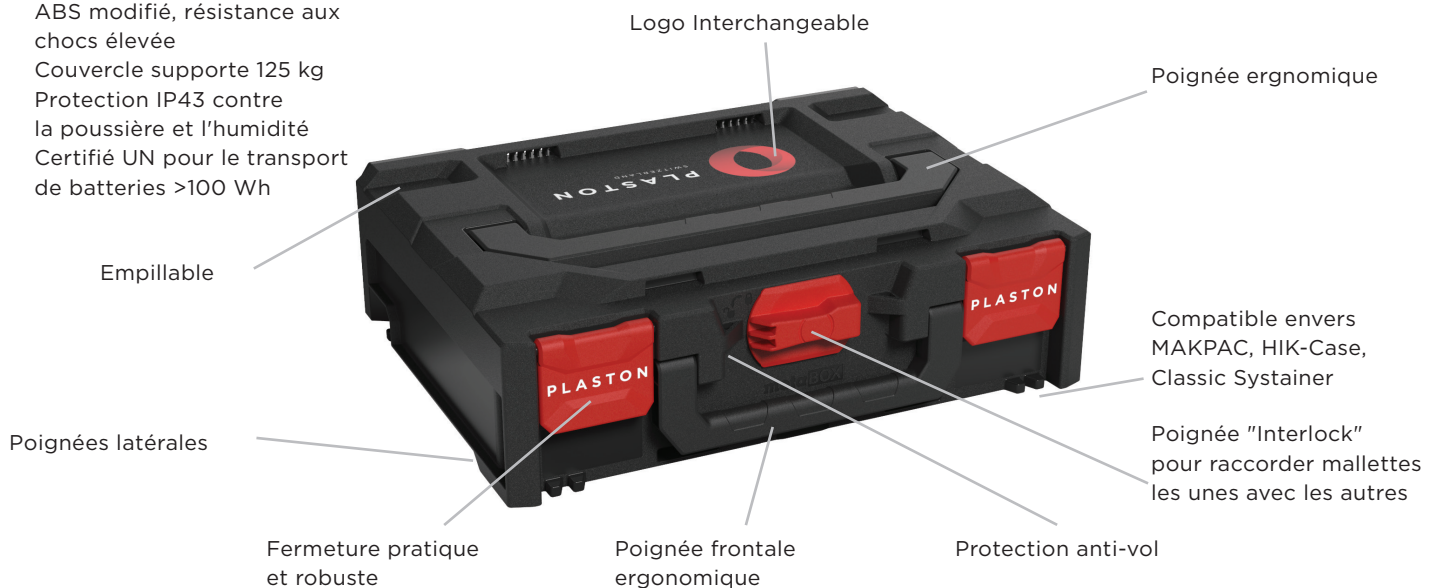

PLASTON metaBOX

LA SOLUTION AVEC SYSTÈME

- 12 tailles de mallettes metaBOX
- Mallette robuste et pratique, pour outillages et consommables
- Certifié UN pour batteries > 100Wh
- Organisation et rangement simplifiés
- Raccordable grâce à une poignée tournante "interlock"
- Se connecte avec L-Boxx, T-Loc Systainer, T-Stak, MacPac, HiKOKI HIT-System, Metaloc et Classic-Systainer grâce au plateau d'adaptation.

PLASTON MALLETTES SONT ROBUSTES

- ABS modifié, résistance aux chocs élevée
- Couvercle supporte 125 kg
- Protection IP43 contre la poussière et l'humidité
- Certifié UN pour le transport de batteries >100 Wh

Transport aisé grâce à de nombreuses prises

POIGNÉE FRONTALE

- Idéal pour transporter la mallette confortablement près du corps
- Permet de retirer la mallette posée sur une étagère

POIGNÉE DE COUVERCLE

- Pratique lors du transport de plusieurs mallettes empilées