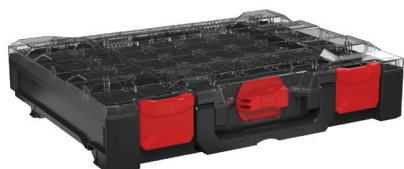

Dimensions intérieures:
379 x 268 x 180 mm

Poids: 1,93 kg

metaBOX 340 S

Dimensions extérieures:
396 x 296 x 340 mm

Dimensions intérieures:
379 x 268 x 305 mm

Poids: 2,51 kg

metaBOX 95 M

Dimensions extérieures:
440 x 346 x 95 mm