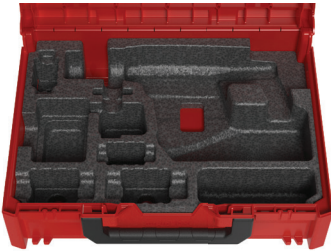

PLASTON CONTENU

INSERT EN EPP