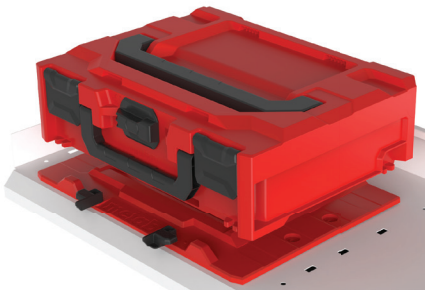

Dimensions intérieures:
379 x 268 x 335 mm

Poids: 2,2 kg

PLASTON ACCESSOIRES

PLATEAU À ROULETTES

PLATEAU D'ADAPTATION

SUPPORT MURAL

PLATEAU UNIVERSEL POUR TOUTES ÉTAGÈRES

TROLLEY

COMMUNICATEUR

RAIL CONNECTEUR

PORTE DOCUMENT AMOVIBLE

SACOCHE AMOVIBLE

LA BANDOULIÈRE S'ACCROCHE SUR CHAQUE
MALLETTTE METABOX