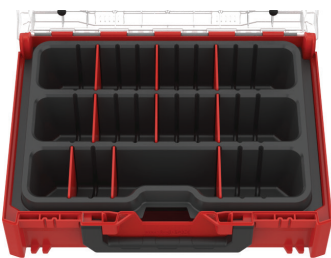

Transport aisé grâce à de nombreuses prises

POIGNÉE FRONTALE

- Idéal pour transporter la mallette confortablement près du corps
- Permet de retirer la mallette posée sur une étagère

POIGNÉE DE COUVERCLE

- Pratique lors du transport de plusieurs mallettes empilées

POIGNÉES LATÉRALES

- À gauche et à droite de la mallette
- Permet de saisir la mallette lorsque les autres poignées ne sont pas atteignables

PLASTON 360° SOLUTION

À VOTRE GUISE!

Choisissez la couleur de la mallette

Choisissez la couleurs des éléments de fonction

Votre Logo

PLASTON CONTENU

INSERT EN EPP

INSERT EN MOUSSE

INSERT THERMOFORMÉ

BOÎTES POUR CONSOMMABLES

BOÎTES D'ASSORTIMENT

MOUSSE À CARRÉS

INSERT À 3 CASES POLYVALENT

metaBOX 63 XS

Dimensions extérieures:
252 x 167 x 63 mm

Dimensions intérieures:
239 x 147 x 40 mm

Poids: 0,46 kg

metaBOX 118 S

Dimensions extérieures:
396 x 296 x 118 mm