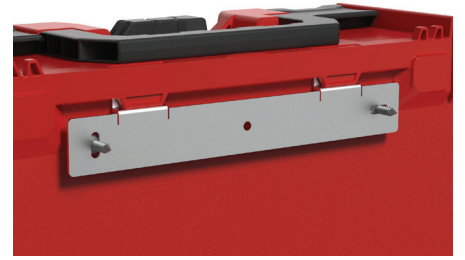

Dimensions intérieures:
379 x 268 x 335 mm

Poids: 2,2 kg

PLASTON ACCESSOIRES

PLATEAU À ROULETTES

PLATEAU D'ADAPTATION

SUPPORT MURAL

PLATEAU UNIVERSEL POUR TOUTES ÉTAGÈRES

TROLLEY

COMMUNICATEUR

RAIL CONNECTEUR

PORTE DOCUMENT AMOVIBLE

SACOCHE AMOVIBLE

LA BANDOULIÈRE S'ACCROCHE SUR CHAQUE
MALLETTTE METABOX