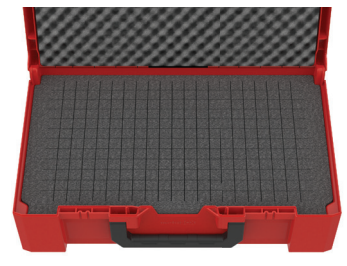

Transport aisé grâce à de nombreuses prises

POIGNÉE FRONTALE

- Idéal pour transporter la mallette confortablement près du corps
- Permet de retirer la mallette posée sur une étagère

POIGNÉE DE COUVERCLE

- Pratique lors du transport de plusieurs mallettes empilées

POIGNÉES LATÉRALES

- À gauche et à droite de la mallette
- Permet de saisir la mallette lorsque les autres poignées ne sont pas atteignables

PLASTON 360° SOLUTION

À VOTRE GUISE!

Choisissez la couleur de la mallette

Choisissez la couleurs des éléments de fonction

Votre Logo

PLASTON CONTENU

INSERT EN EPP

INSERT EN MOUSSE

INSERT THERMOFORMÉ

BOÎTES POUR CONSOMMABLES

BOÎTES D'ASSORTIMENT

MOUSSE À CARRÉS

INSERT À 3 CASES POLYVALENT

metaBOX 63 XS

Dimensions extérieures:
252 x 167 x 63 mm

Dimensions intérieures:
239 x 147 x 40 mm

Poids: 0,46 kg

metaBOX 118 S

Dimensions extérieures:
396 x 296 x 118 mm